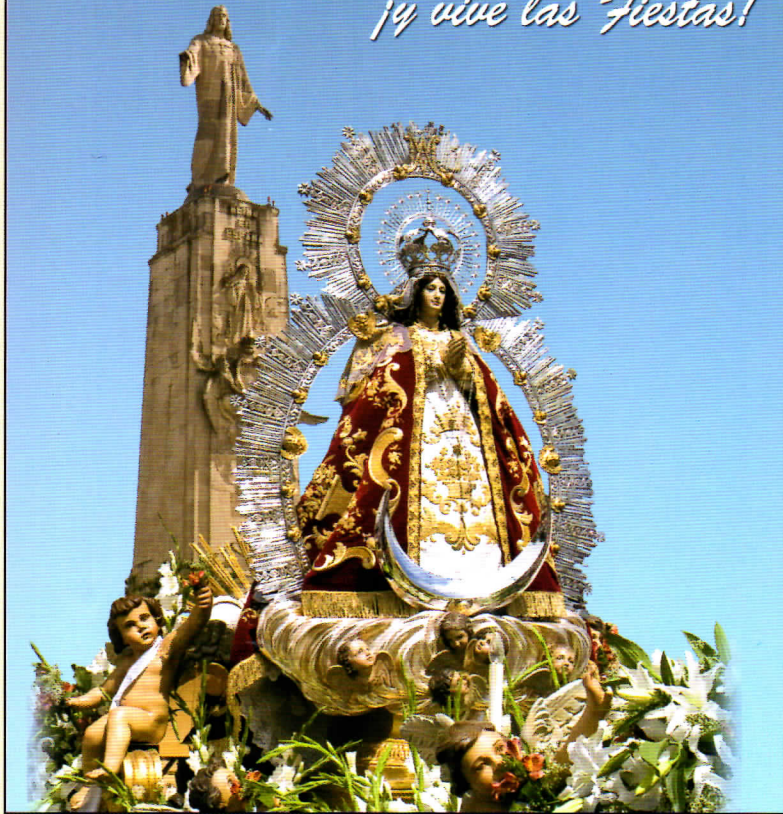

# “Abre tu corazón... ¡y vive las Fiestas!”

- Los distintos actos podrán modificarse en función de las condiciones meteorológicas.
- Durante la estancia de la Virgen, se celebrarán misas diarias en la Catedral a las 9,00, 12,00 y 19,00 horas, excepto el jueves 15 de mayo que solo habrá a las 9,00, con motivo de la celebración del Paso de los niños por el manto de la Imagen.